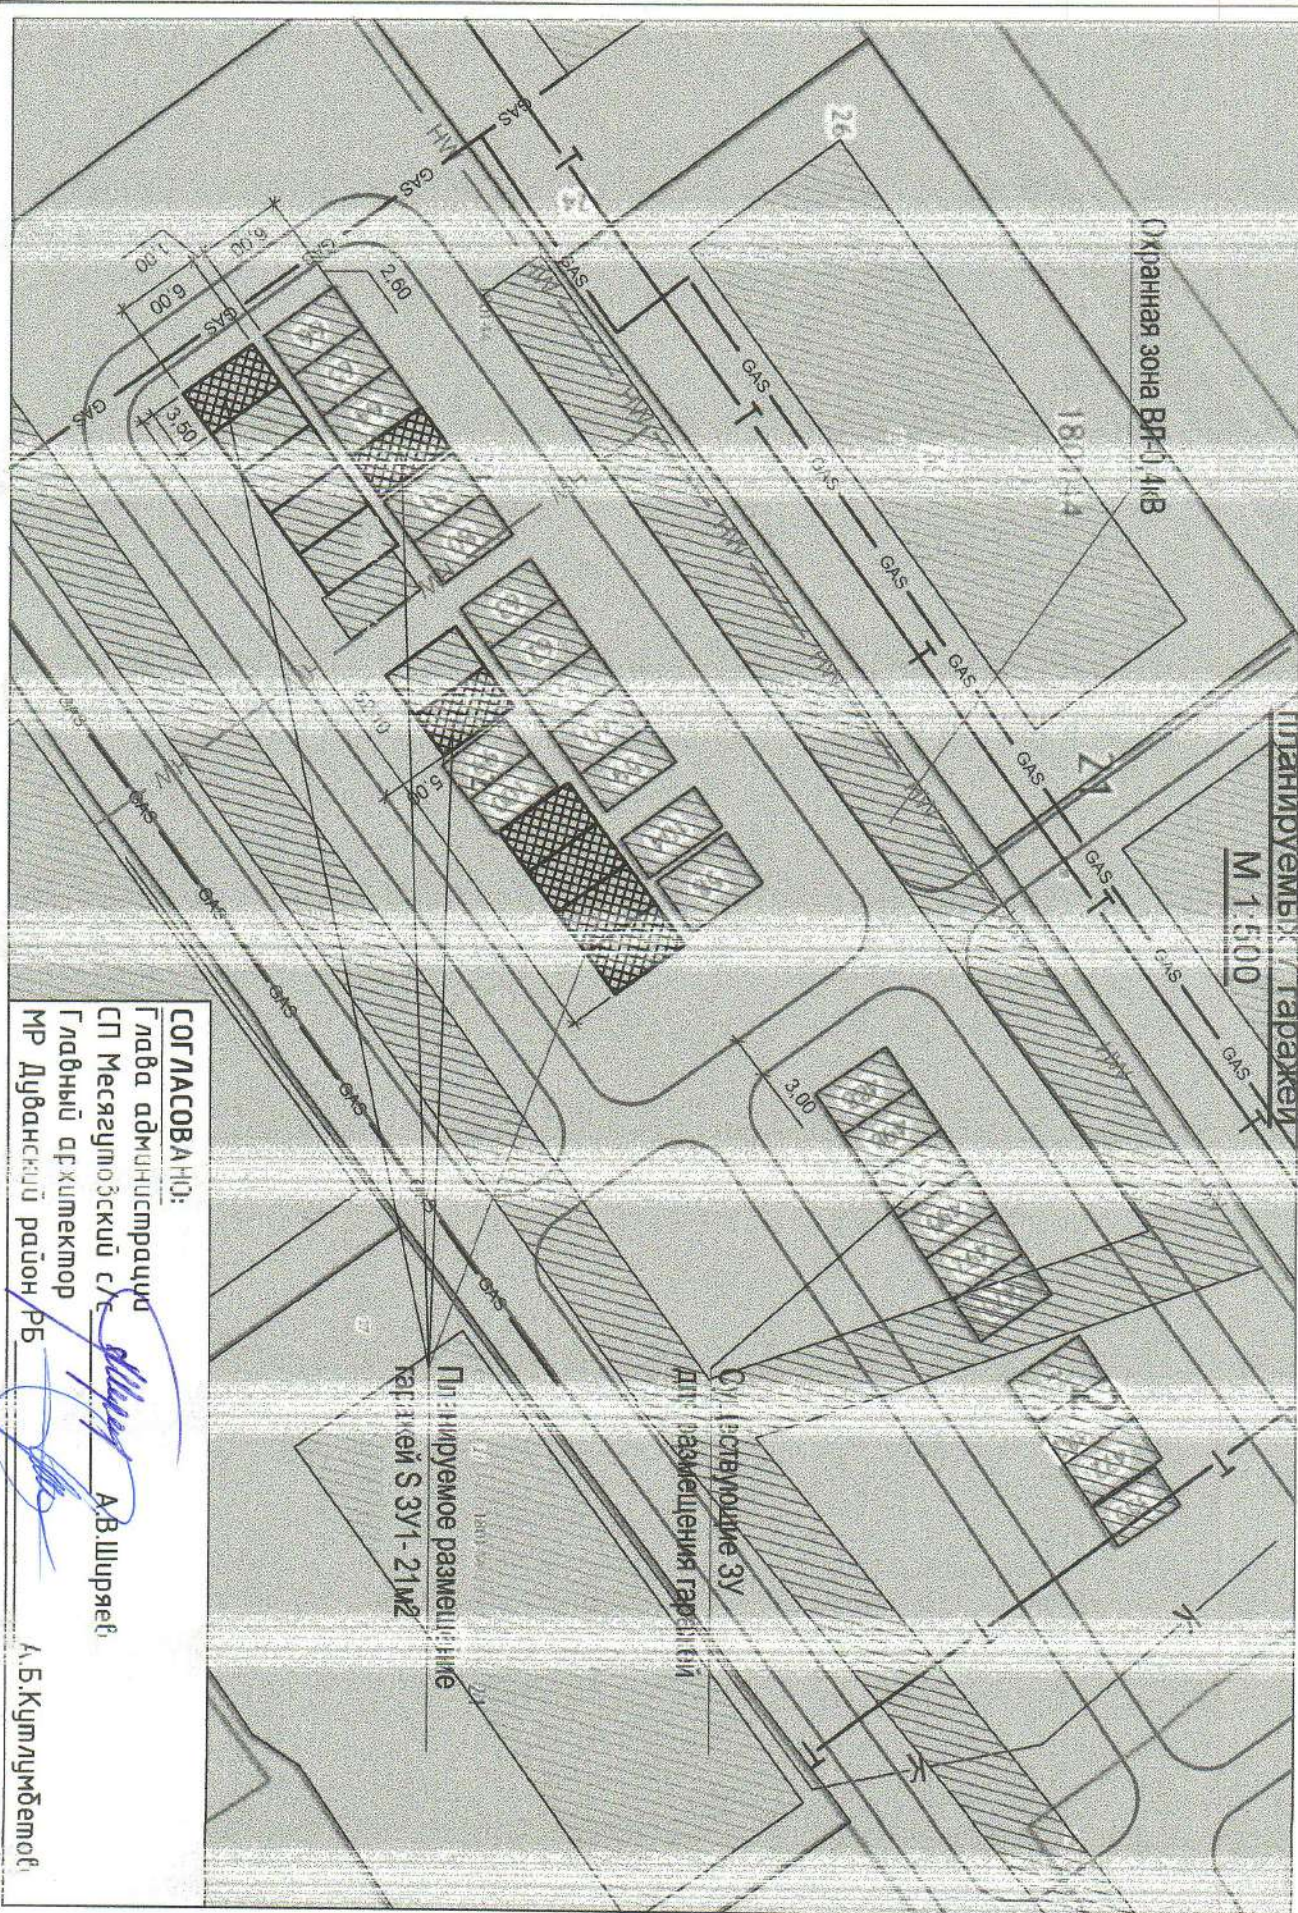

размещения гаражей в с. Месягутово по ул. И. Усова, д. 7, кадастровый квартал 02:21:180144:63.

**СОГЛАСОВАНО:**

Глава администрации

СП Месягутово с/п

Главный архитектор

МР Дубанский район РБ

*[Signature]*  
А.В. Ширяев