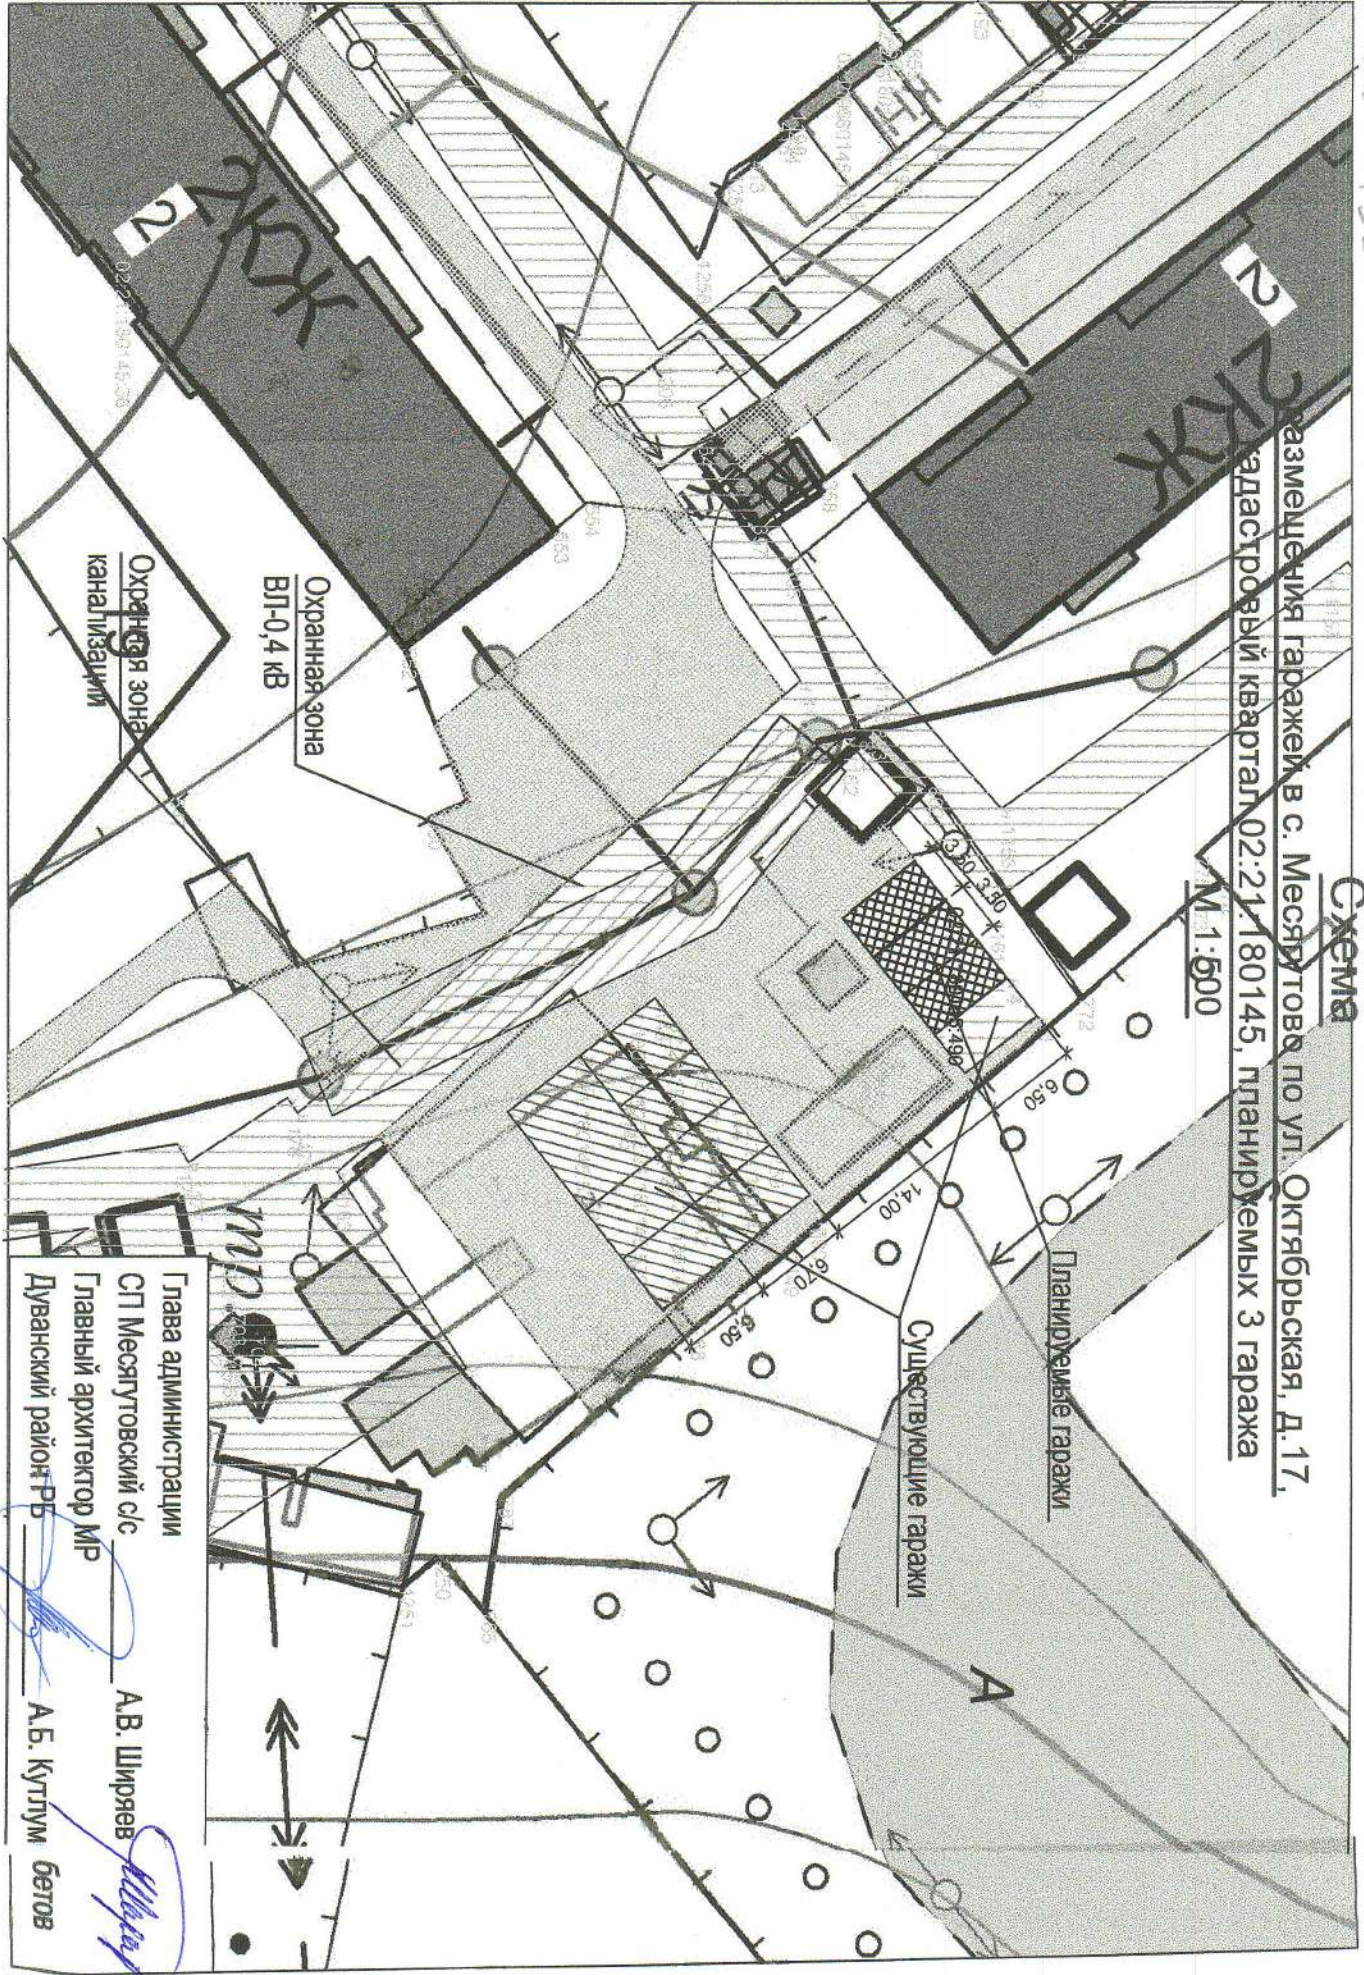

102-133

Схема
размещения гаражей в с. Месягутово по ул. Октябрьская, д. 17,
дасторовый квартал 02.21.180145, планируемых 3 гаража
М 1:500

Глава администрации
СП Месягутовский с/с
Главный архитектор МР
Дуванский район РБ

А.В. Ширяев
А.Б. Кутлумбетов