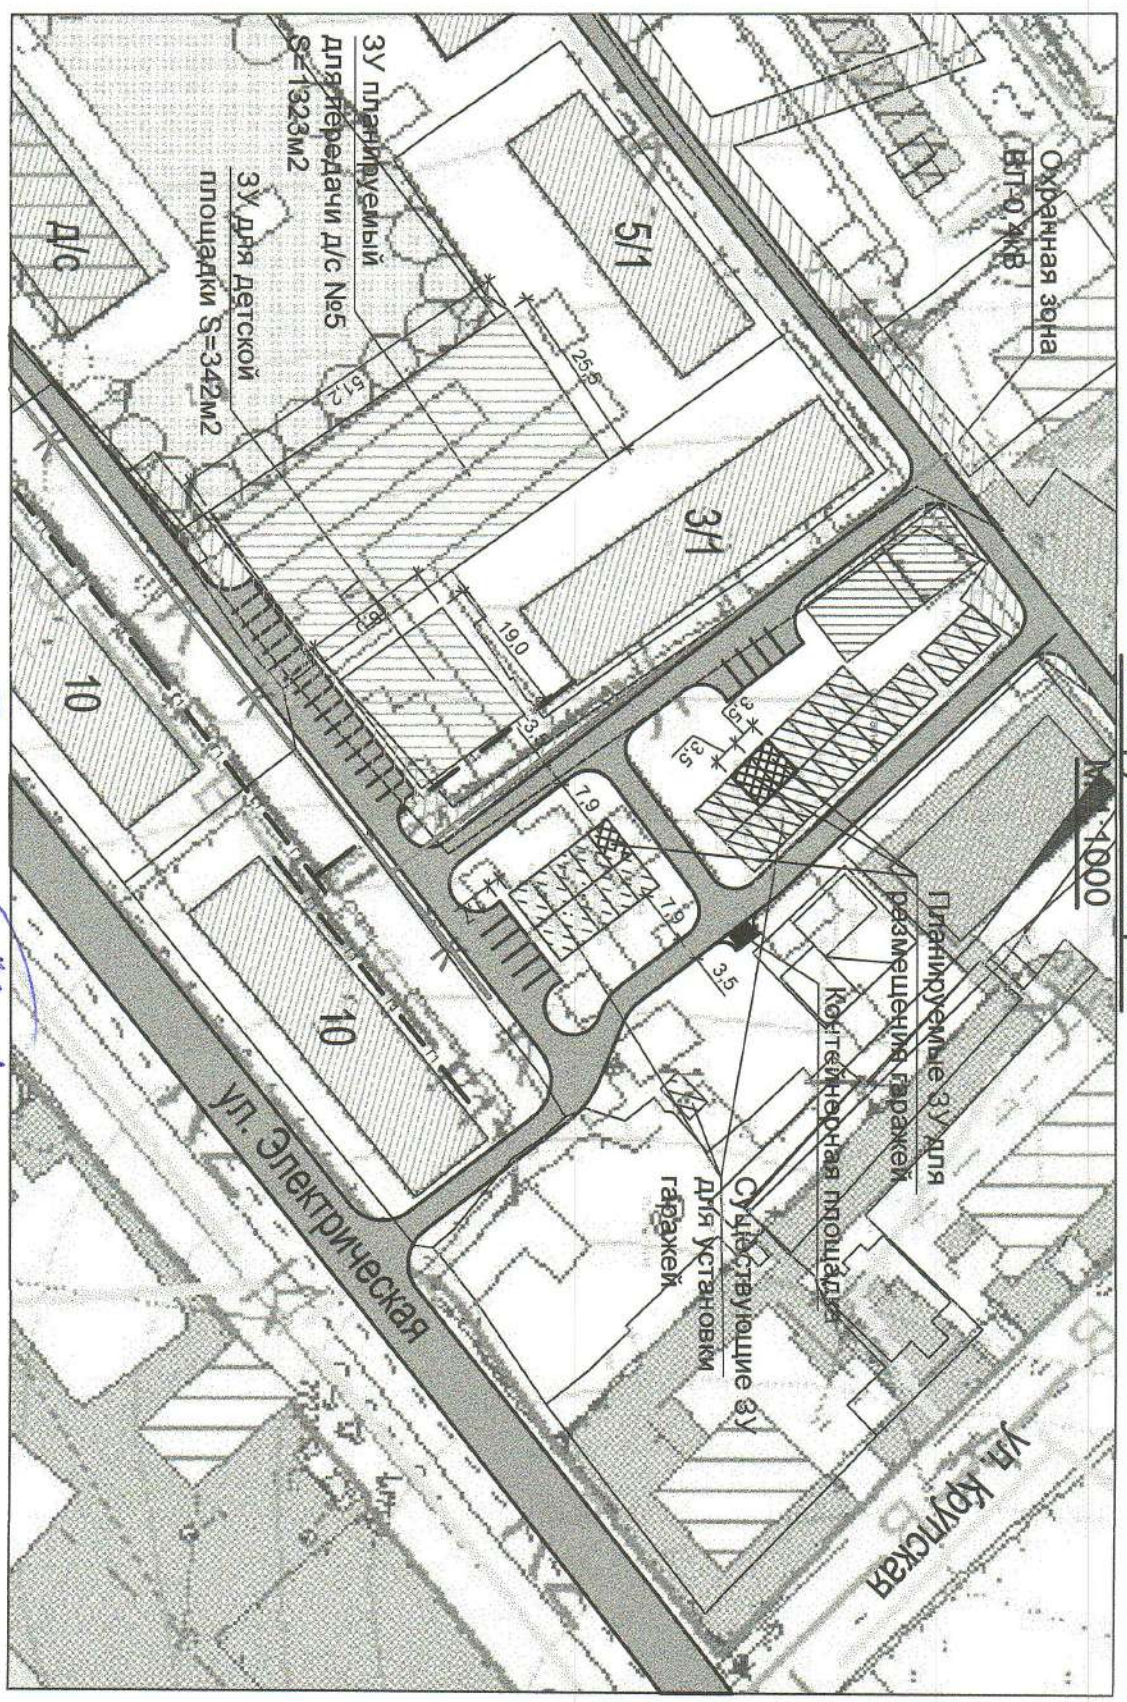

# СХЕМА

размещения гаражей в с. Мезягутово по ул. Электрическая, д. 10, кадастровый квартал 02:21:180144,

планируемых 3 гаража

Глава администрации СП Мезягутовский с/с \_\_\_\_\_ А.В. Ширяев

Главный архитектор МР Дуванский район РБ \_\_\_\_\_ А.Б. Кутлумбетов