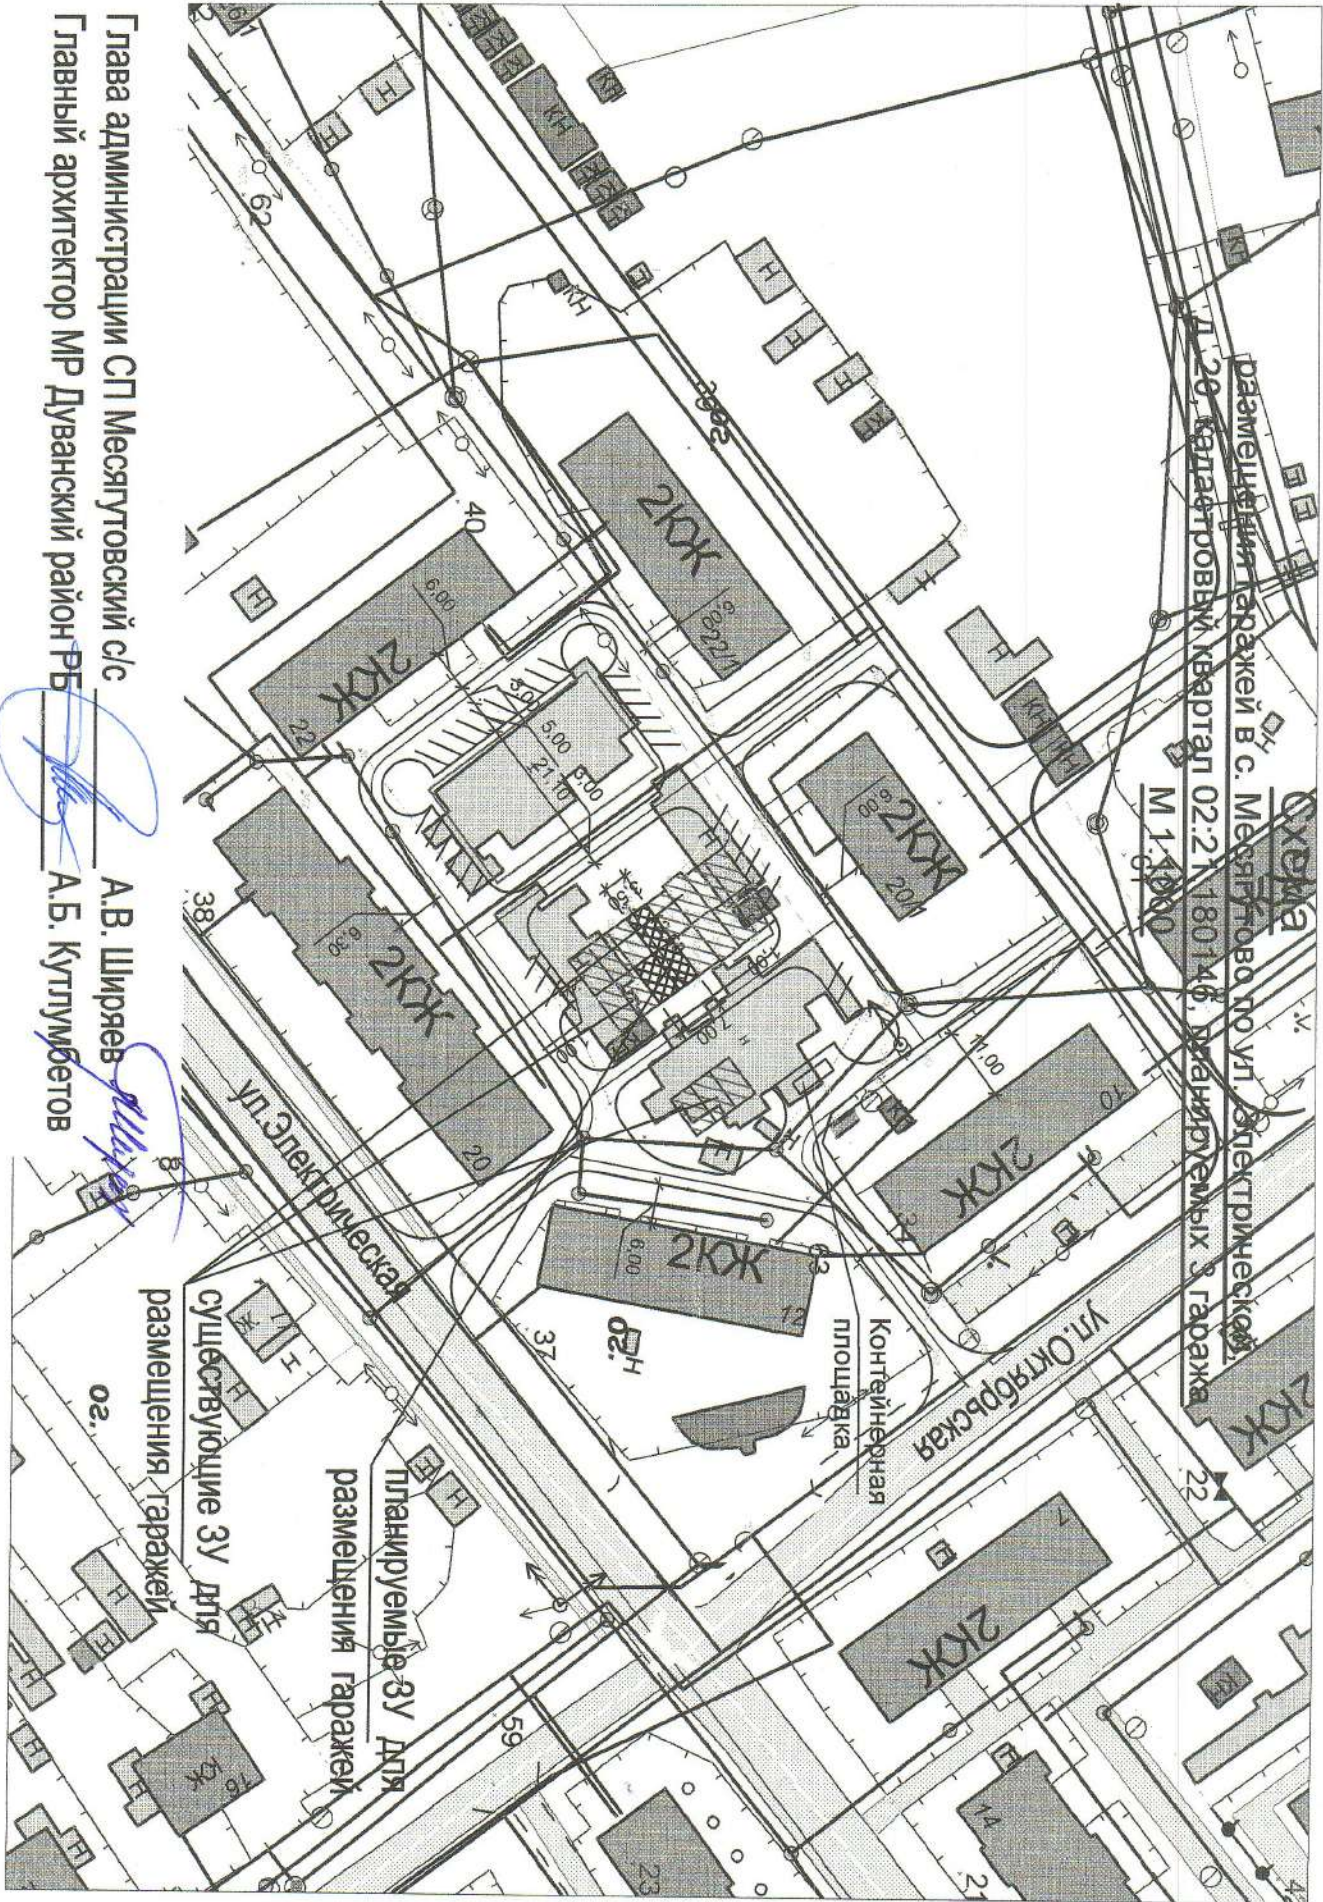

104-122

Размещение гаражей в с. Месягутово по ул. Электрической,
д. 20, кадастровый квартал 02:21:180146, планируемые 3 гаража
М 1:4000

Глава администрации СП Месягутовский с/с
Главный архитектор МР Дуванский район РБ

А.В. Ширяев
А.Б. Кутлумбетов

[Handwritten signatures in blue ink]