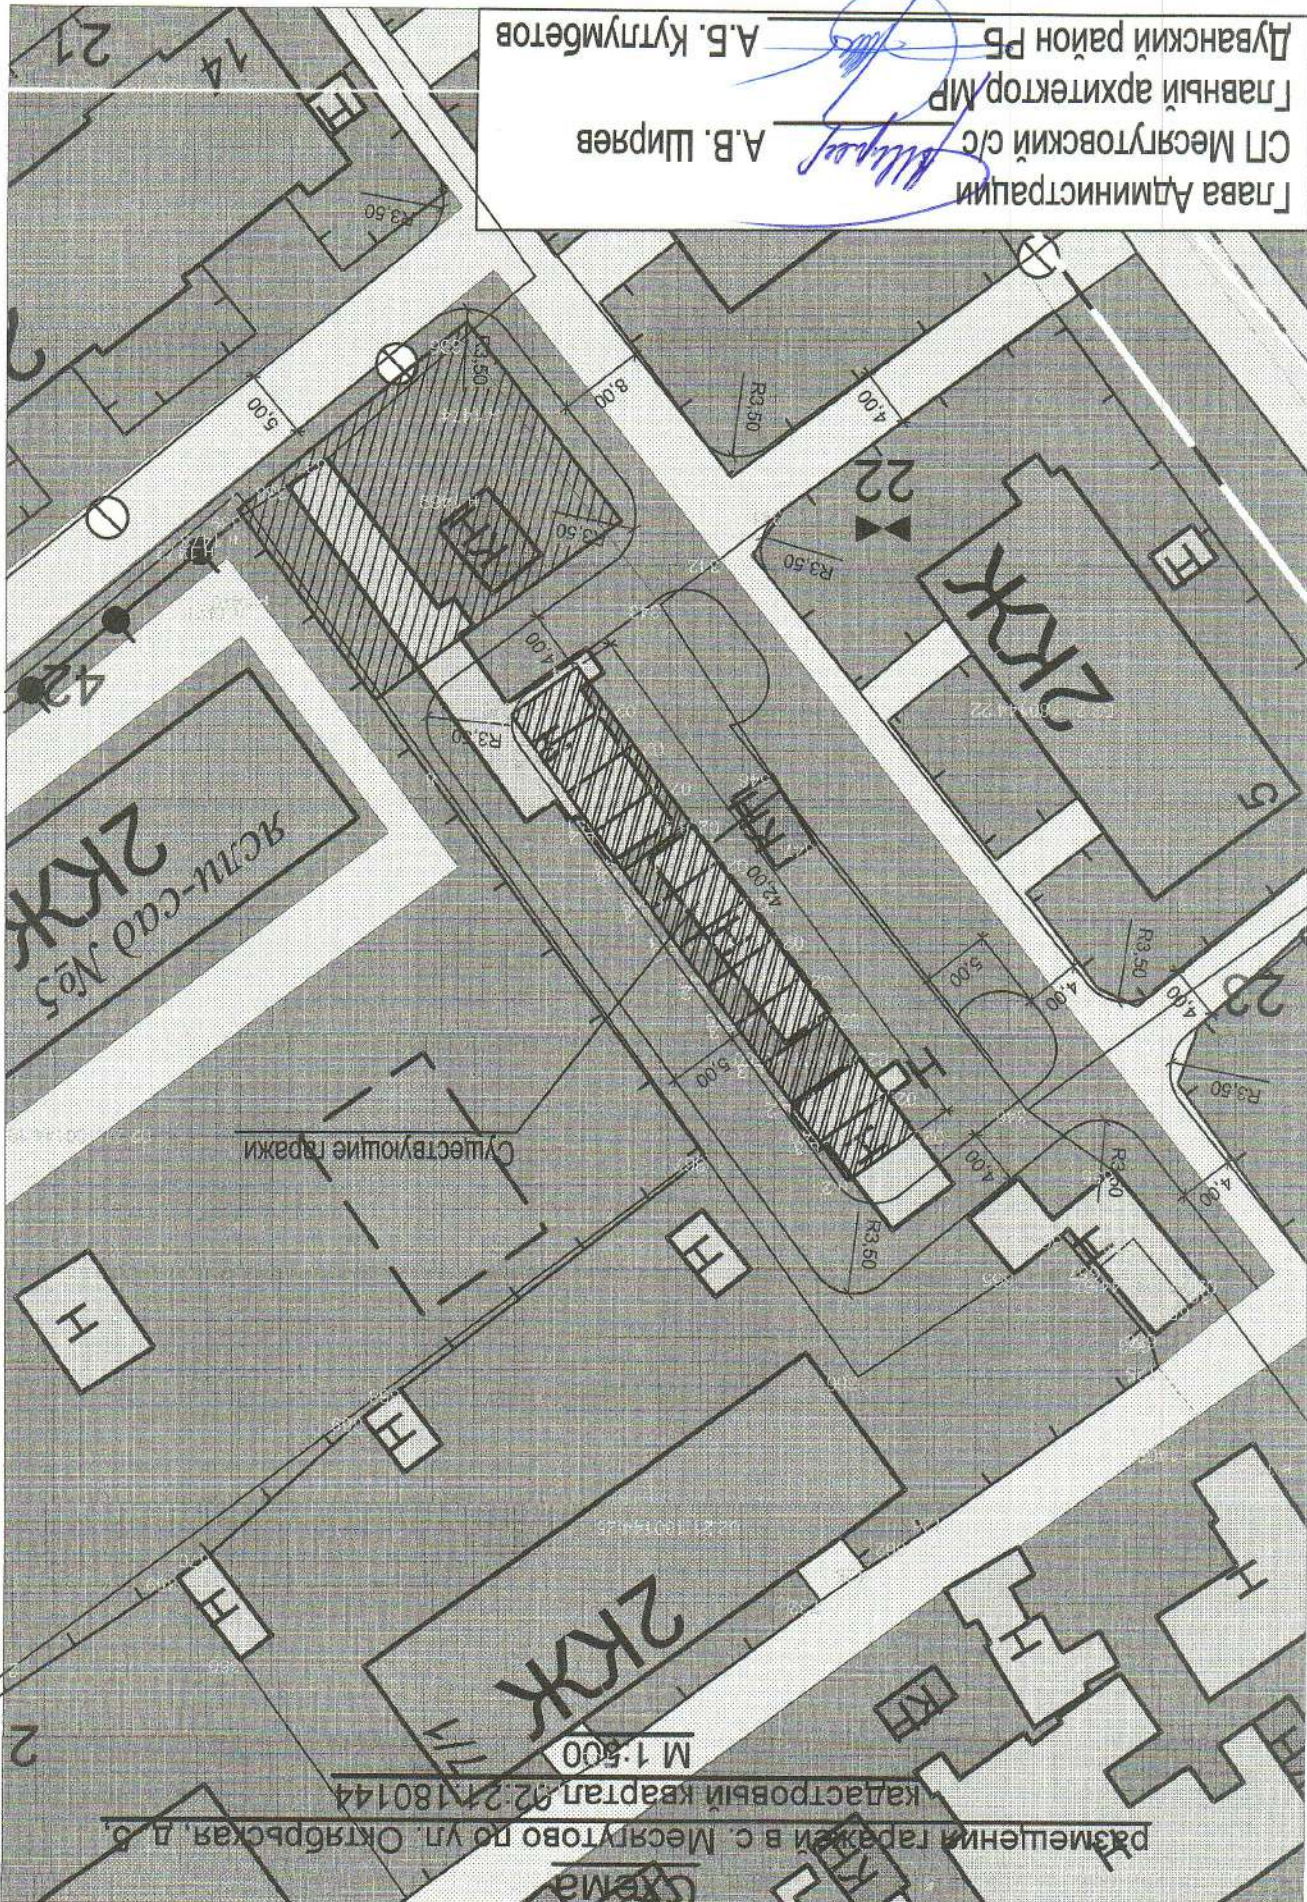

# СХЕМА

размещения гаражей в с. Мезягутово по ул. Электрическая, д. 10, кадастровый квартал 02:21:180144,

планируемых 3 гаража

Глава администрации СП Мезягутовский с/с \_\_\_\_\_ А.В. Ширяев

Главный архитектор МР Дуванский район РБ \_\_\_\_\_ А.Б. Кутлумбетов